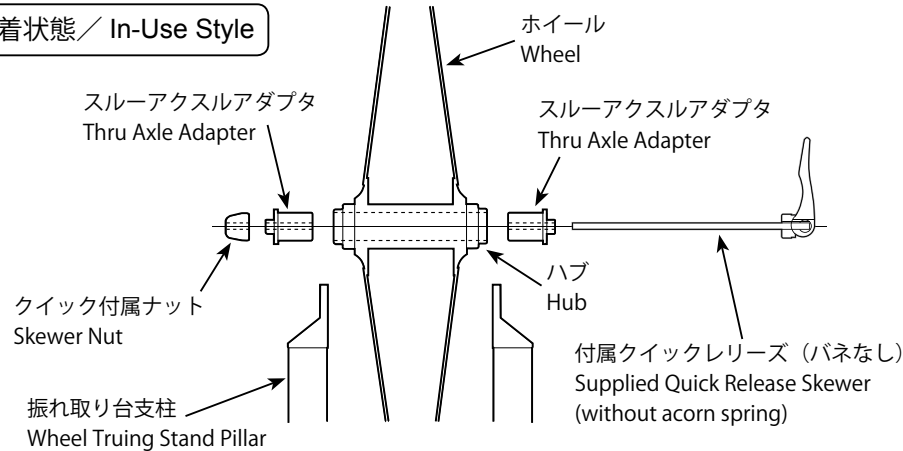

装着状態 / In-Use Style

注意していただきたいこと / Caution

できるかぎり添付のクイックリリースをお使いください。ご自身のクイックを使用する場合は、必ずバネを抜いてご使用ください。バネを抜かないとバネがつぶれます。
Minoura strongly recommends to use the supplied quick release skewer. If you need to use your own skewer, remove the acorn springs to avoid the breakage of the springs.

お問い合わせ先 / Contact

株式会社 箕浦

〒 503-2305 岐阜県安八郡神戸町神戸 1197-1
TEL (0584) 27-3131 / FAX (0584) 27-7505
infodesk@minoura.jp / www.minoura.jp

MINOURA JAPAN

1197-1 Godo, Anpachi, Gifu 503-2305 Japan
Fax +81-584-27-7505
Mail minoura@minoura.jp / www.minoura.jp

日本製 / Made in Japan

MINOURA

20mm