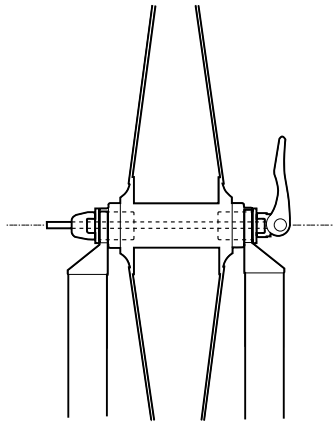

**MINOURA****15mm****スルーアクスル用振れ取りアダプタ 取扱説明書**  
**Thru Axle Adapter for Wheel Truing Stand**

(ver.1.0 2011/7)

- 15 ミリサイズのスルーアクスル式ホイールを振れ取り台にセットするためのアダプタです。ハブにアダプタをはめ、付属のクイックを通すことで、一般の振れ取り台にもセットできるようになります。

- An adapter to enable to set the wheel with 15mm thru axle type hub on the bike wheel truing stand. Insert the adapters into the hub hole, put the supplied quick release skewer through the adapters, then you can set the wheel on an ordinary wheel truing stand.

日本製 / Made in Japan

**MINOURA****20mm****スルーアクスル用振れ取りアダプタ 取扱説明書**  
**Thru Axle Adapter for Wheel Truing Stand**

(ver.1.0 2011/7)

- 20 ミリサイズのスルーアクスル式ホイールを振れ取り台にセットするためのアダプタです。ハブにアダプタをはめ、付属のクイックを通すことで、一般の振れ取り台にもセットできるようになります。

- An adapter to enable to set the wheel with 20mm thru axle type hub on the bike wheel truing stand. Insert the adapters into the hub hole, put the supplied quick release skewer through the adapters, then you can set the wheel on an ordinary wheel truing stand.