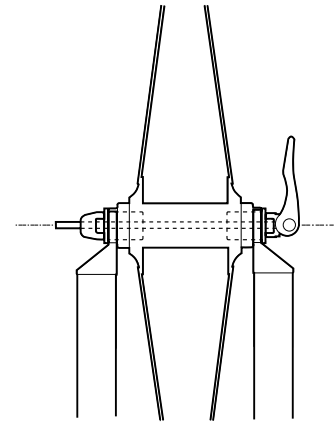

**MINOURA****15mm****スルーアクスル用振れ取りアダプタ 取扱説明書**  
**Thru Axle Adapter for Wheel Truing Stand**

(ver.1.0 2011/7)

- 15 ミリサイズのスルーアクスル式ホイールを振れ取り台にセットするためのアダプタです。ハブにアダプタをはめ、付属のクイックを通すことで、一般の振れ取り台にもセットできるようになります。

- An adapter to enable to set the wheel with 15mm thru axle type hub on the bike wheel truing stand. Insert the adapters into the hub hole, put the supplied quick release skewer through the adapters, then you can set the wheel on an ordinary wheel truing stand.

日本製 / Made in Japan

**MINOURA****20mm****スルーアクスル用振れ取りアダプタ 取扱説明書**  
**Thru Axle Adapter for Wheel Truing Stand**

(ver.1.0 2011/7)

- 20 ミリサイズのスルーアクスル式ホイールを振れ取り台にセットするためのアダプタです。ハブにアダプタをはめ、付属のクイックを通すことで、一般の振れ取り台にもセットできるようになります。

- An adapter to enable to set the wheel with 20mm thru axle type hub on the bike wheel truing stand. Insert the adapters into the hub hole, put the supplied quick release skewer through the adapters, then you can set the wheel on an ordinary wheel truing stand.