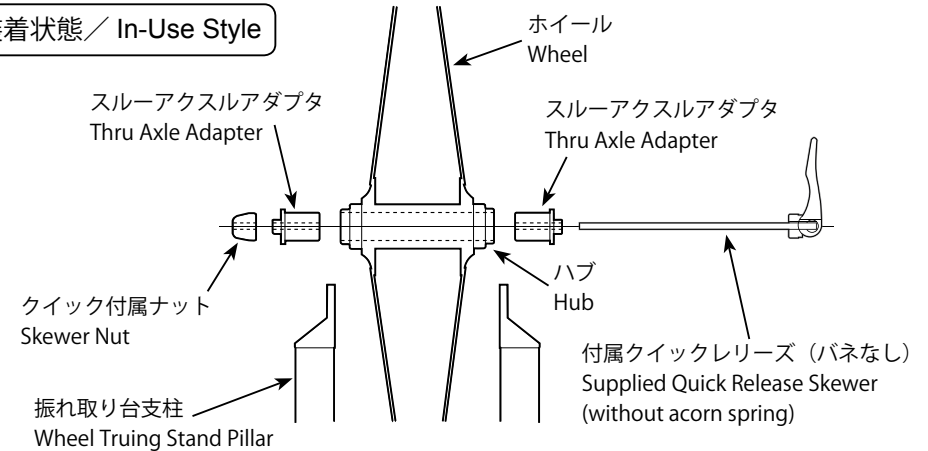

装着状態 / In-Use Style

注意していただきたいこと / Caution

できるかぎり添付のクイックリリースをお使いください。ご自身のクイックを使用する場合は、必ずバネを抜いてご使用ください。バネを抜かないとバネがつぶれます。
Minoura strongly recommends to use the supplied quick release skewer. If you need to use your own skewer, remove the acorn springs to avoid the breakage of the springs.

お問い合わせ先 / Contact

株式会社 箕浦

〒 503-2305 岐阜県安八郡神戸町神戸 1197-1
TEL (0584) 27-3131 / FAX (0584) 27-7505
infodesk@minoura.jp / www.minoura.jp

MINOURA JAPAN

1197-1 Godo, Anpachi, Gifu 503-2305 Japan
Fax +81-584-27-7505
Mail minoura@minoura.jp / www.minoura.jp

日本製 / Made in Japan